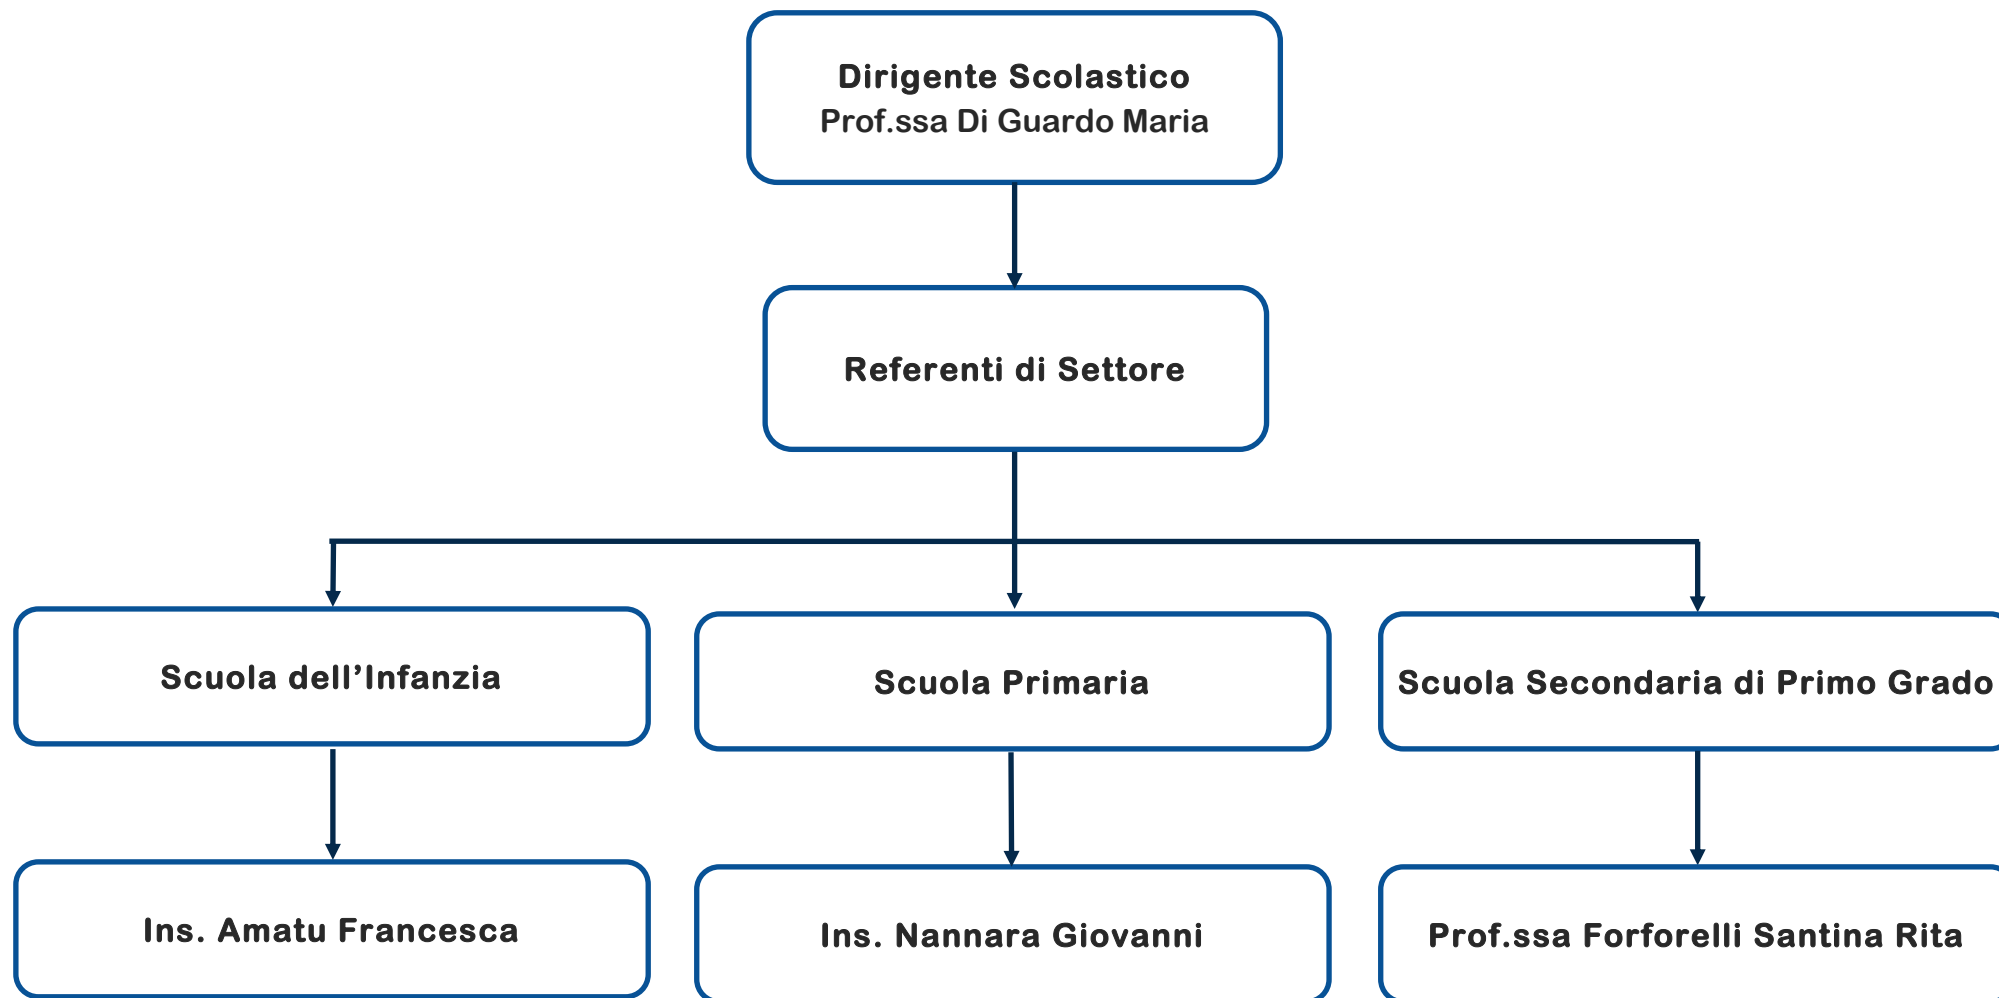

Istituto Comprensivo "Leonardo Sciascia"
Scuola dell'infanzia, Primaria e Secondaria Di 1° Grado
Via Malfà, 32 - 97019 VITTORIA (RG)
Cod. Fisc.: 91002500881 - Cod. Mecc. RGIC802008 -
E-mail: rgic802008@istruzione.it - Sito web: www.icsciasciascoglitti.edu.it