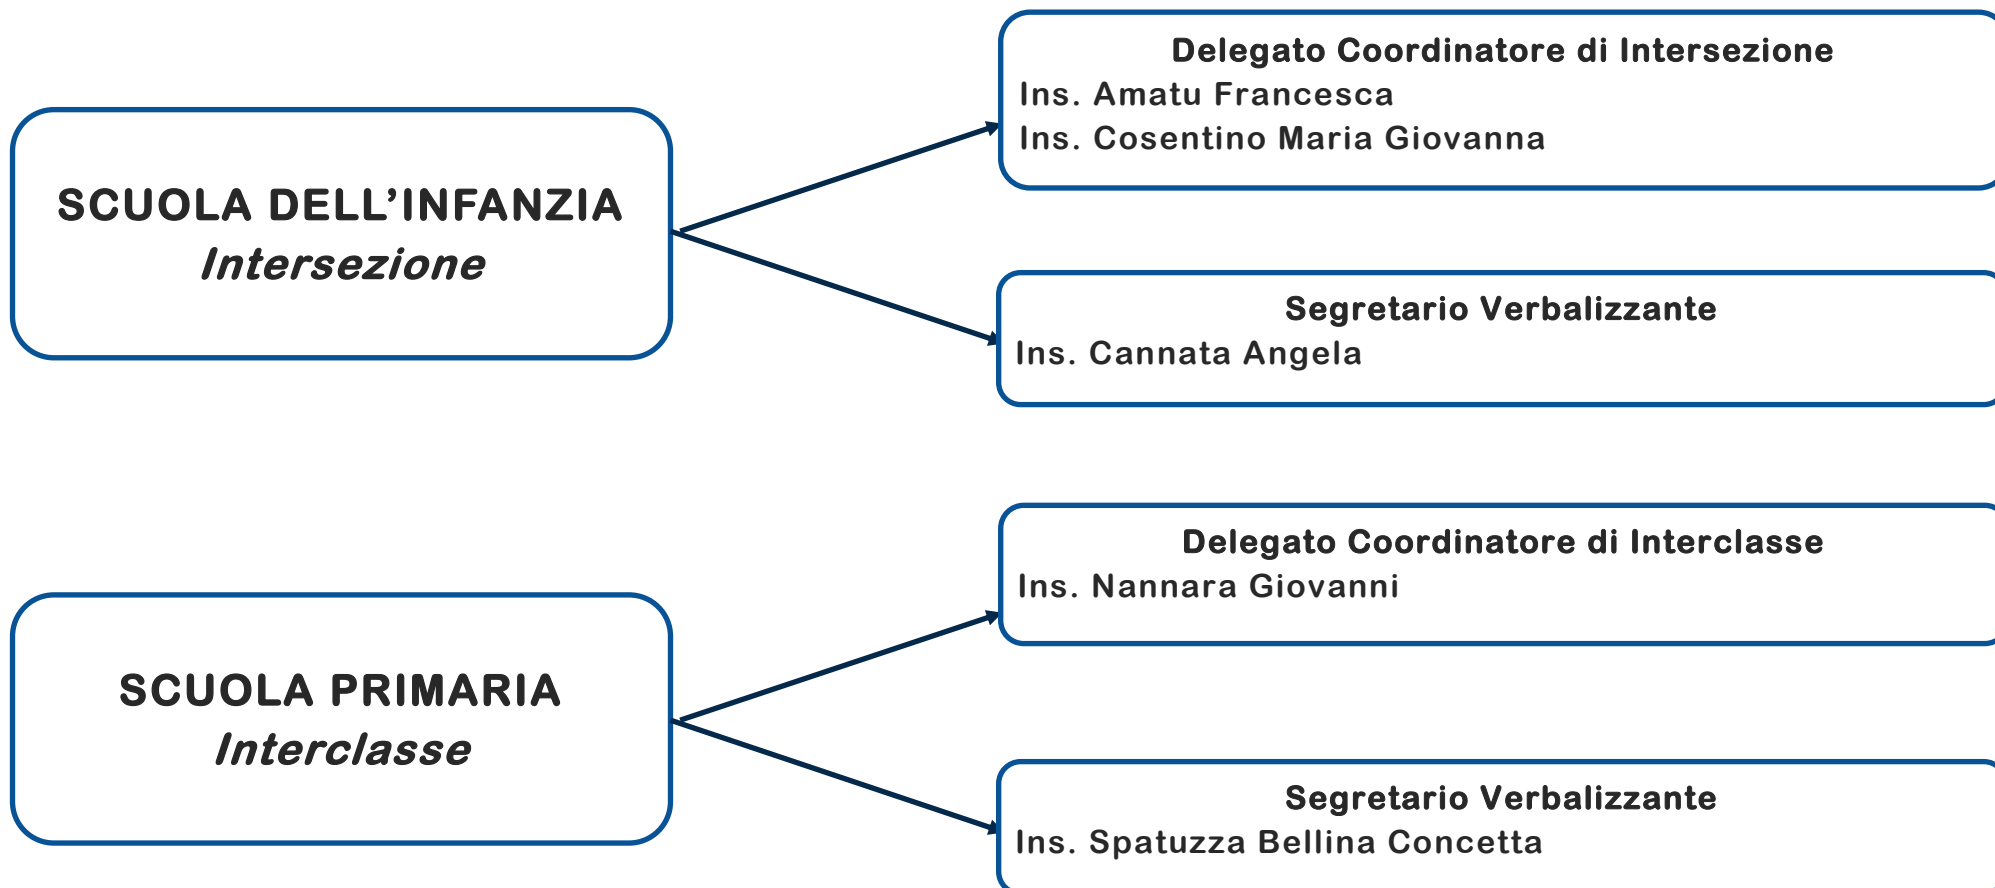

Istituto Comprensivo "Leonardo Sciascia"
Scuola dell'infanzia, Primaria e Secondaria Di 1° Grado
Via Malfà, 32 - 97019 VITTORIA (RG)
Cod. Fisc.: 91002500881 - Cod. Mecc. RGIC802008 -
E-mail: rgic802008@istruzione.it - Sito web: www.icsciasciascoglitti.edu.it