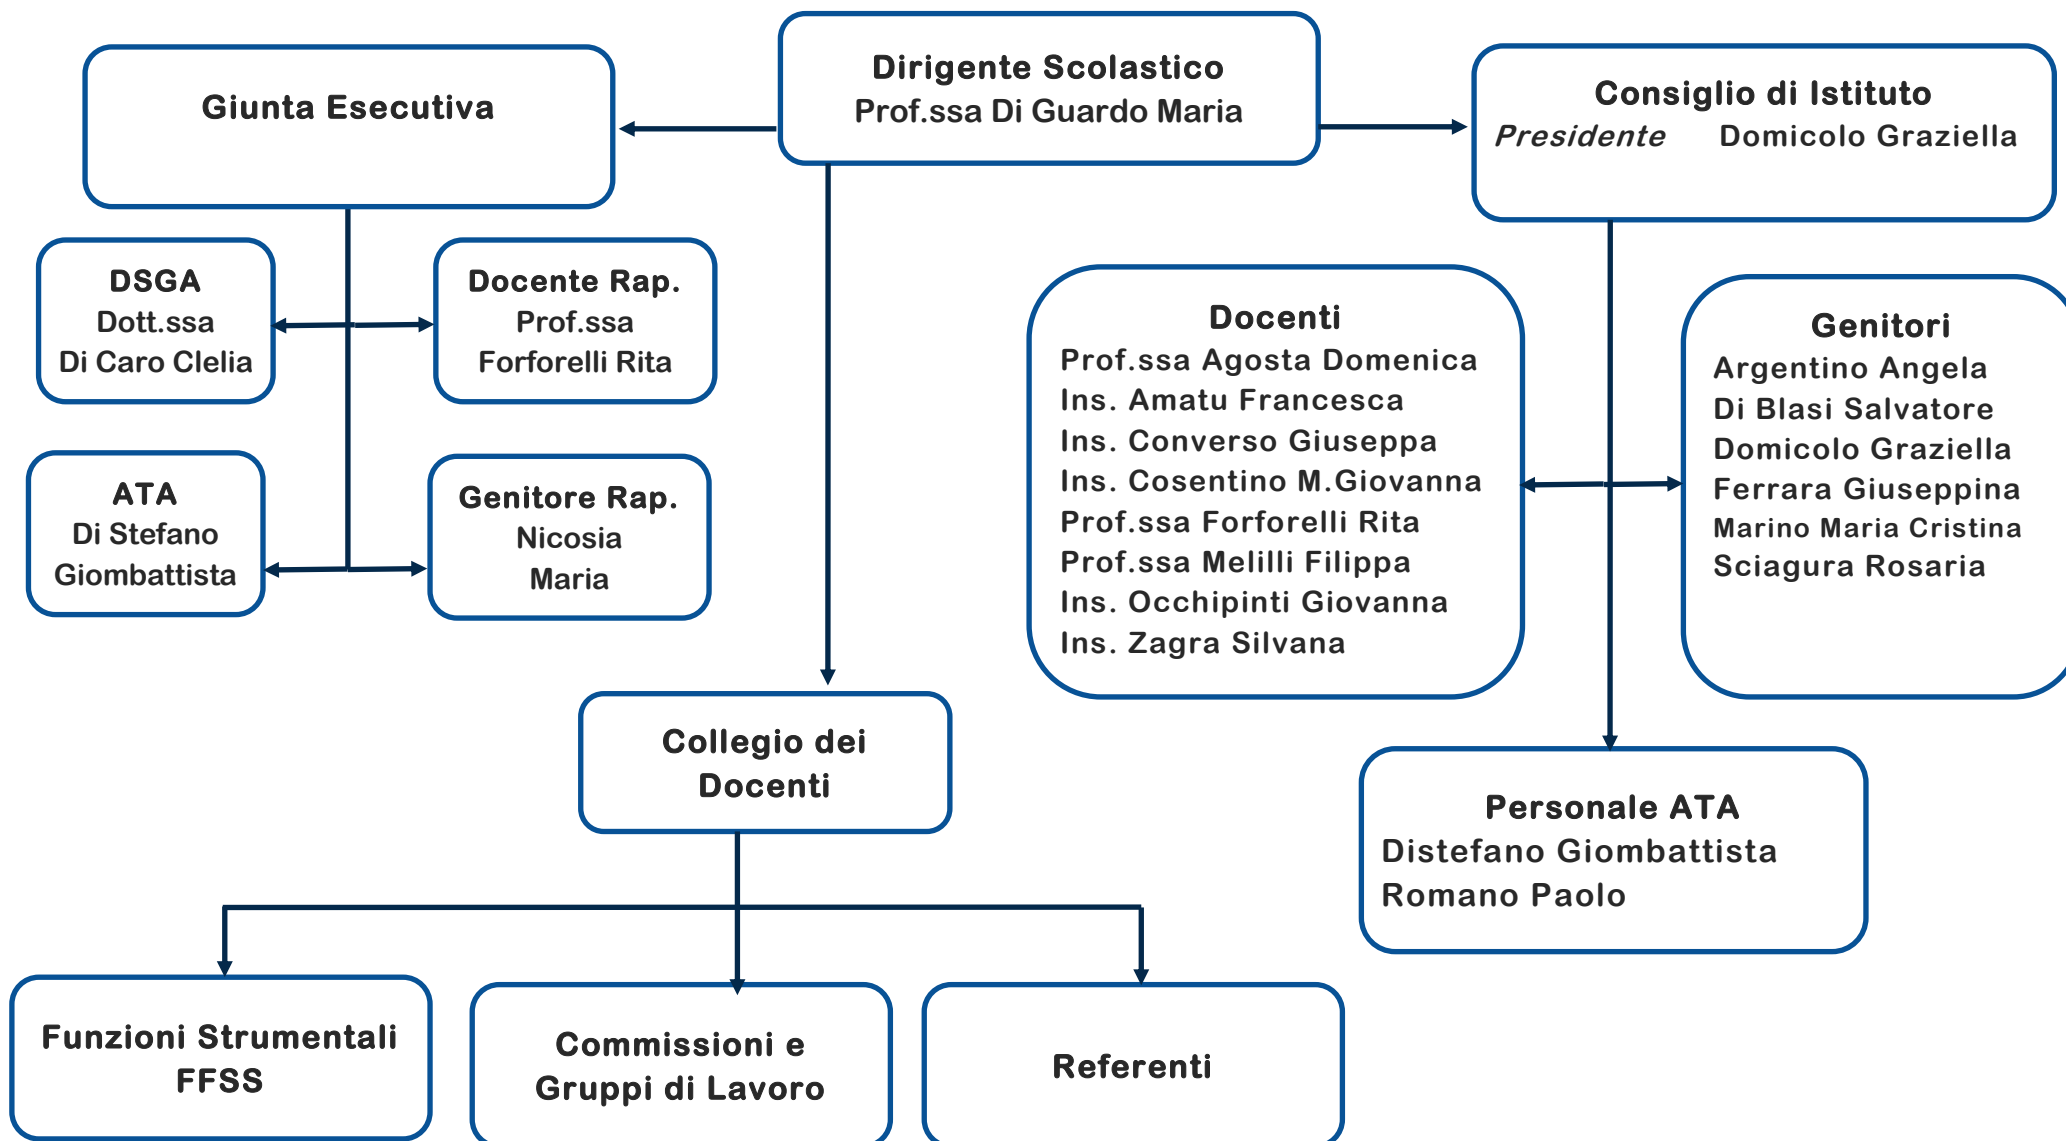

Plesso Sciascia
Arrabito Francesca
Barone Daniela
Biazzo Gianfranco
Distefano Guglielmo
Falla Valeria
Nicastro Ilenia
Marrali Davide
Paolino Santo
Profetto Emanuele
Zisa Chiara

Istituto Comprensivo "Leonardo Sciascia"
Scuola dell'infanzia, Primaria e Secondaria Di 1° Grado
Via Malfà, 32 - 97019 VITTORIA (RG)
Cod. Fisc.: 91002500881 - Cod. Mecc. RGIC802008 -
E-mail: rgic802008@istruzione.it - Sito web: www.icsciasciascoglitti.edu.it