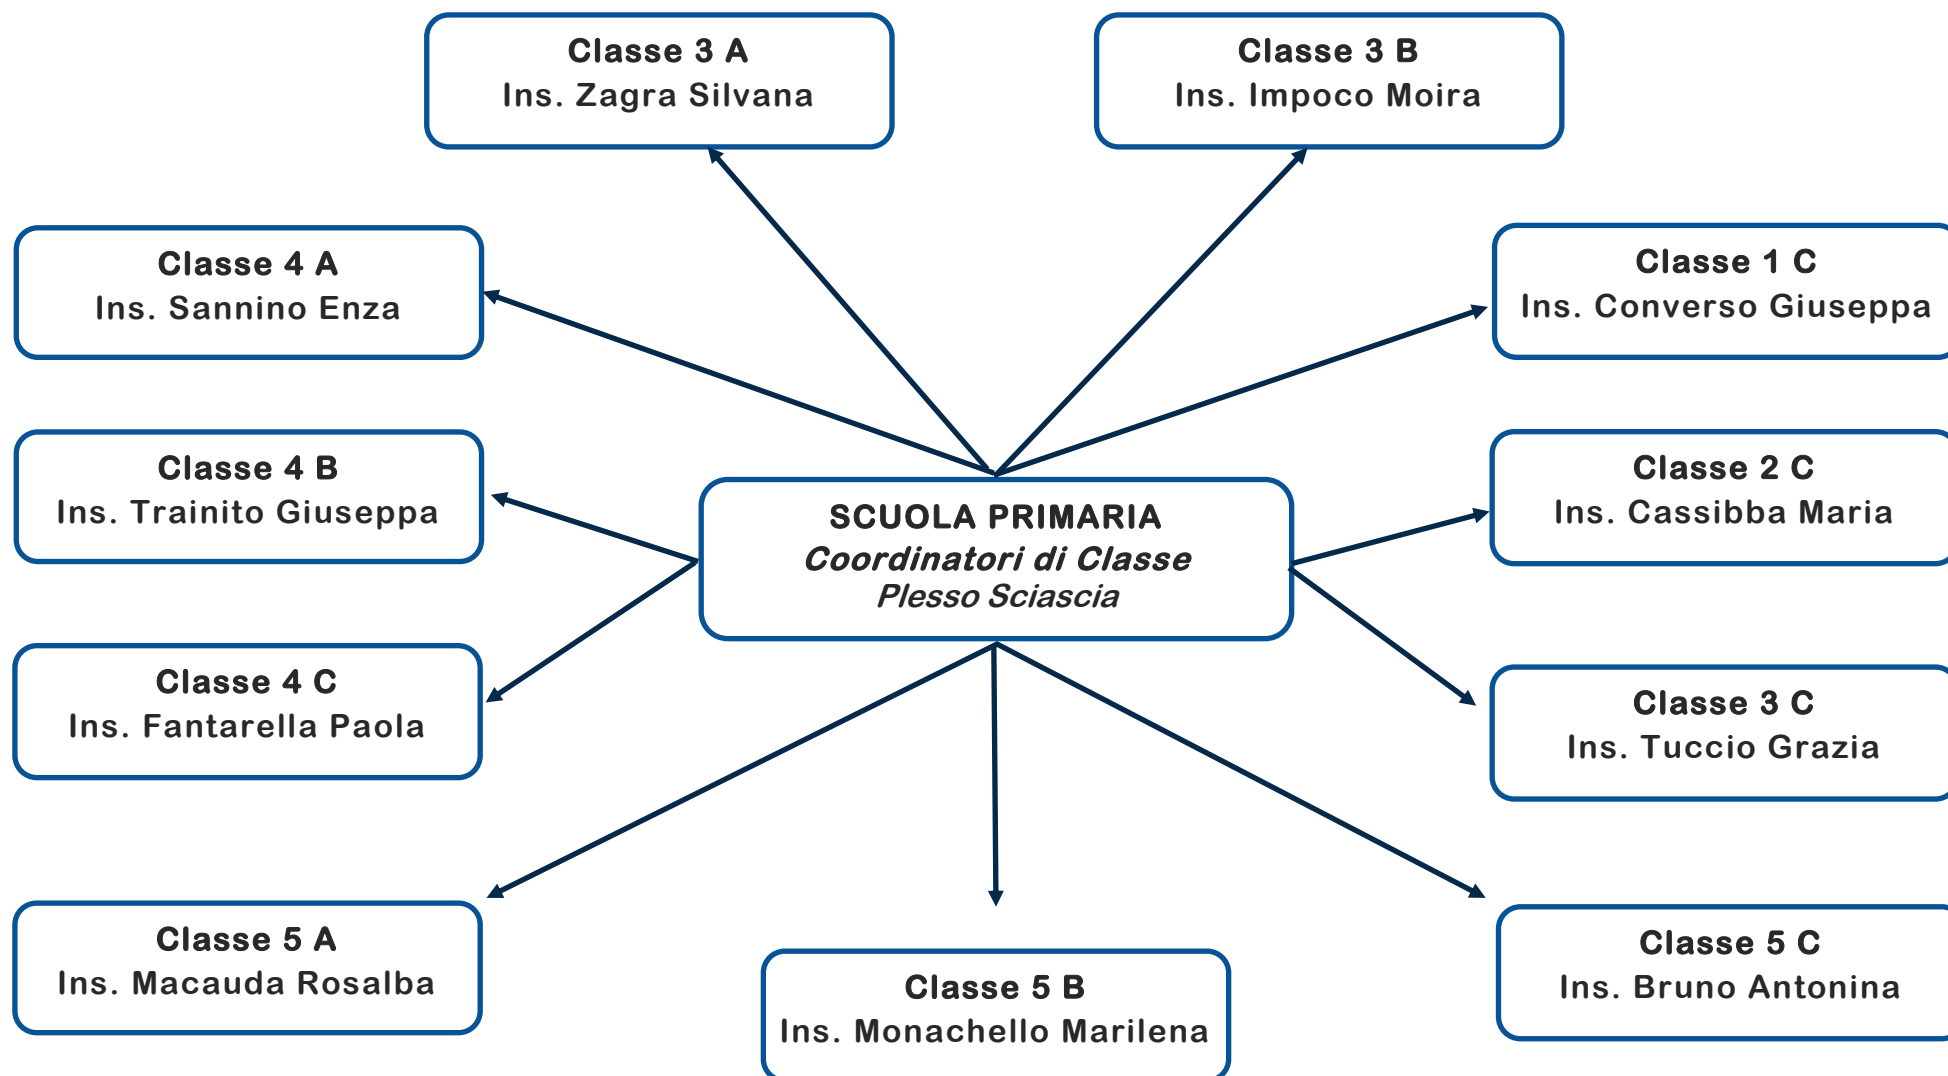

Classe 1 A
Ins. Botta Angela

Classe 1 B
Ins. Spatuzza Bellina Concetta

Classe 2 A
Ins. Marotta Giuseppa

Classe 2 B
Ins. Di Stefano Antonella

Istituto Comprensivo "Leonardo Sciascia"
Scuola dell'infanzia, Primaria e Secondaria Di 1° Grado
Via Malfà, 32 - 97019 VITTORIA (RG)
Cod. Fisc.: 91002500881 - Cod. Mecc. RGIC802008 -
E-mail: rgic802008@istruzione.it - Sito web: www.icsciasciascoglitti.edu.it