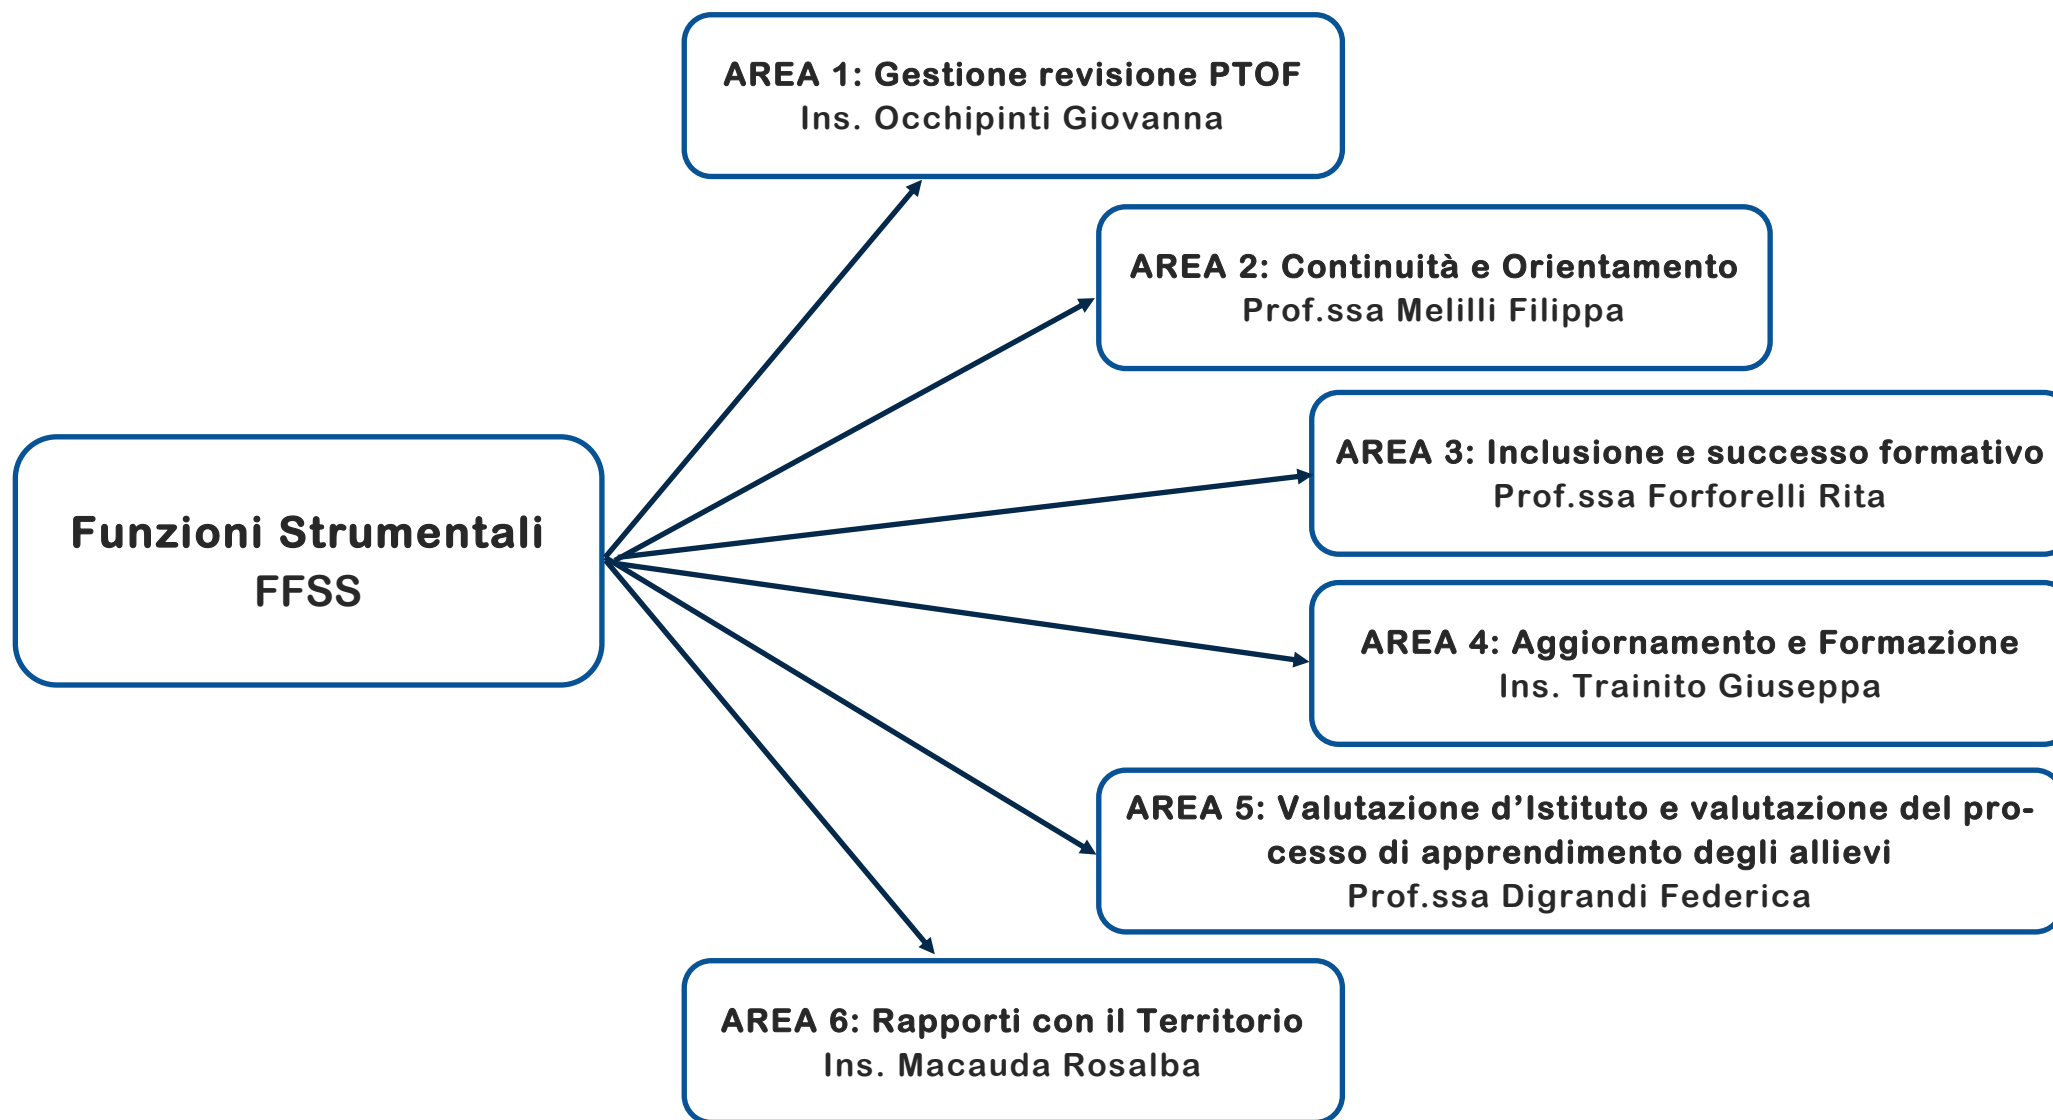

Istituto Comprensivo "Leonardo Sciascia"
Scuola dell'infanzia, Primaria e Secondaria Di 1° Grado
Via Malfà, 32 - 97019 VITTORIA (RG)
Cod. Fisc.: 91002500881 - Cod. Mecc. RGIC802008 -
E-mail: rgic802008@istruzione.it - Sito web: www.icsciasciascoglitti.edu.it