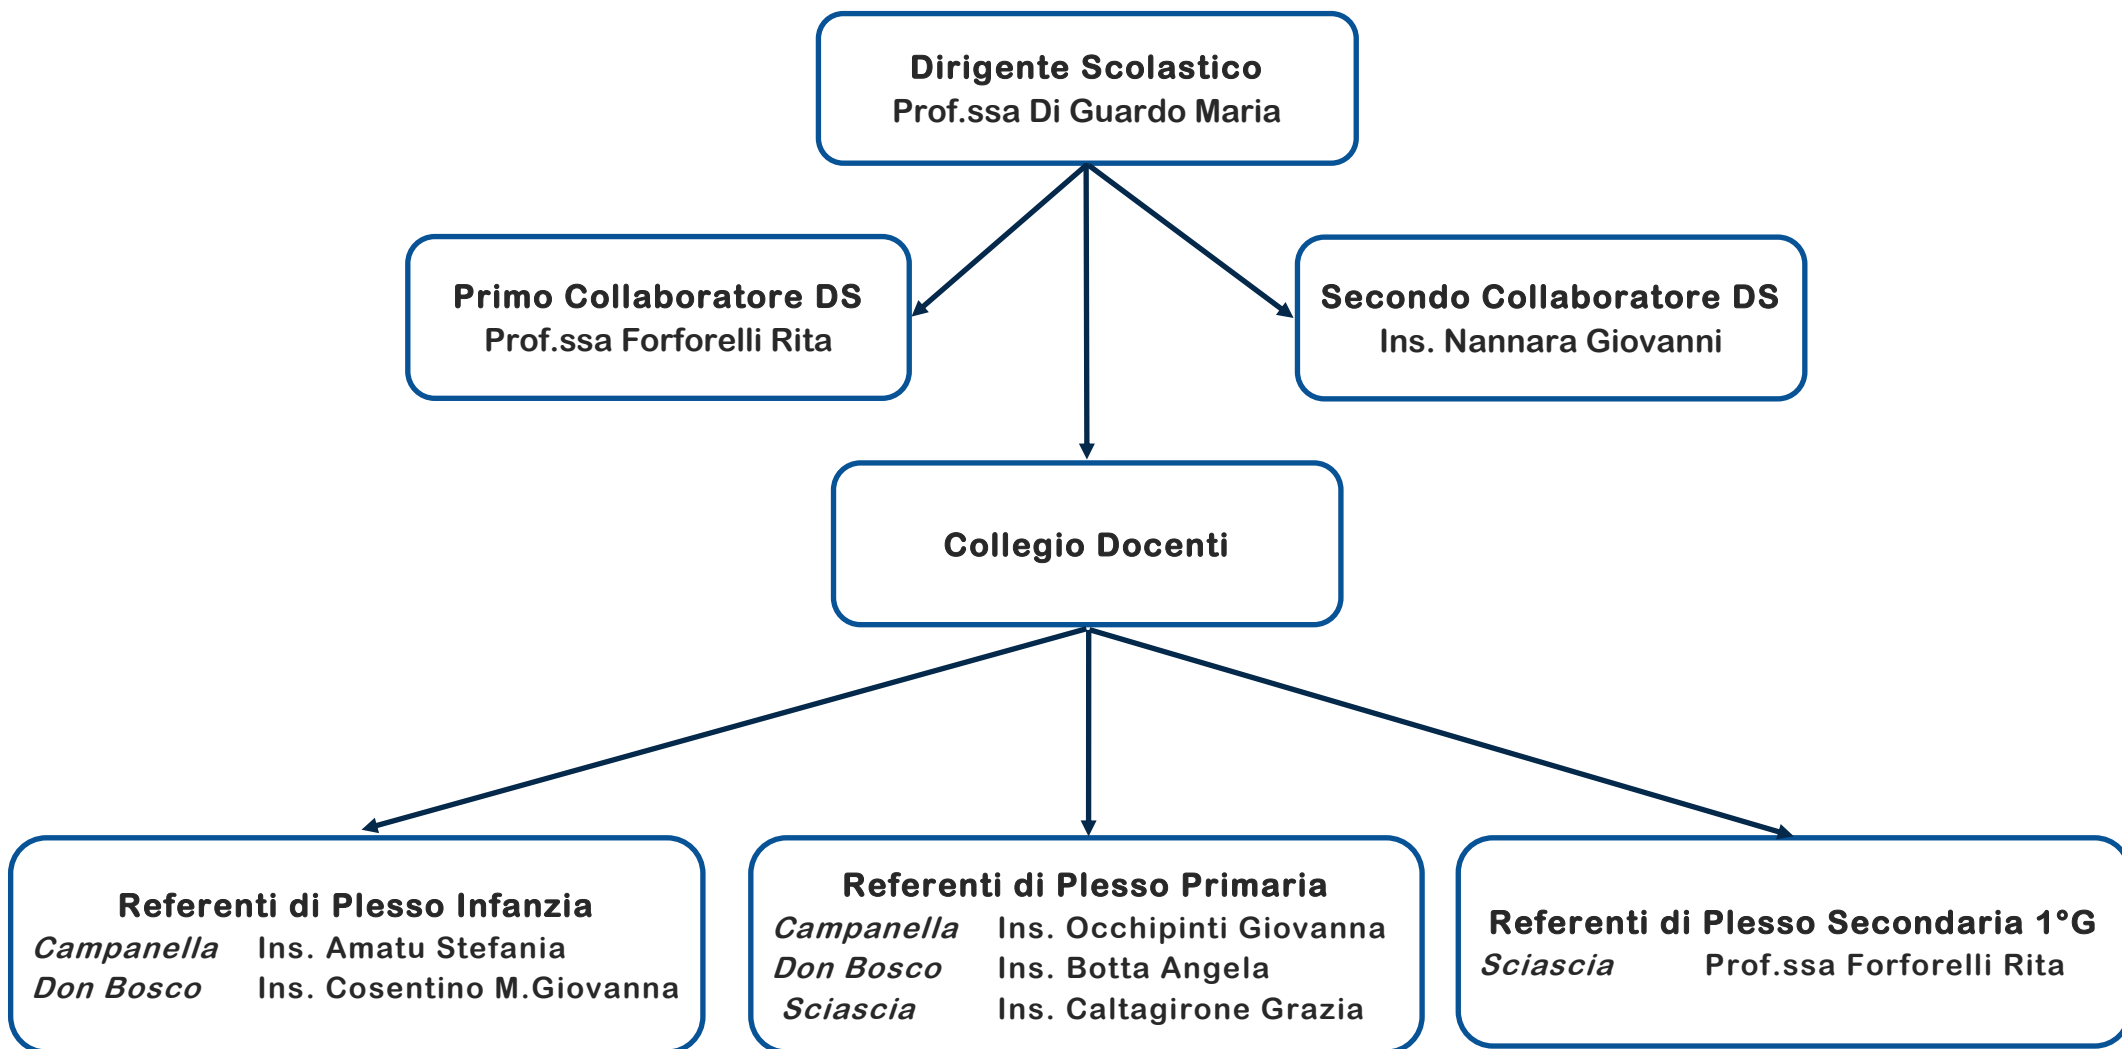

Istituto Comprensivo "Leonardo Sciascia"
Scuola dell'infanzia, Primaria e Secondaria Di 1° Grado
Via Malfà, 32 - 97019 VITTORIA (RG)
Cod. Fisc.: 91002500881 - Cod. Mecc. RGIC802008 -
E-mail: rgic802008@istruzione.it - Sito web: www.icsciasciascoglitti.edu.it