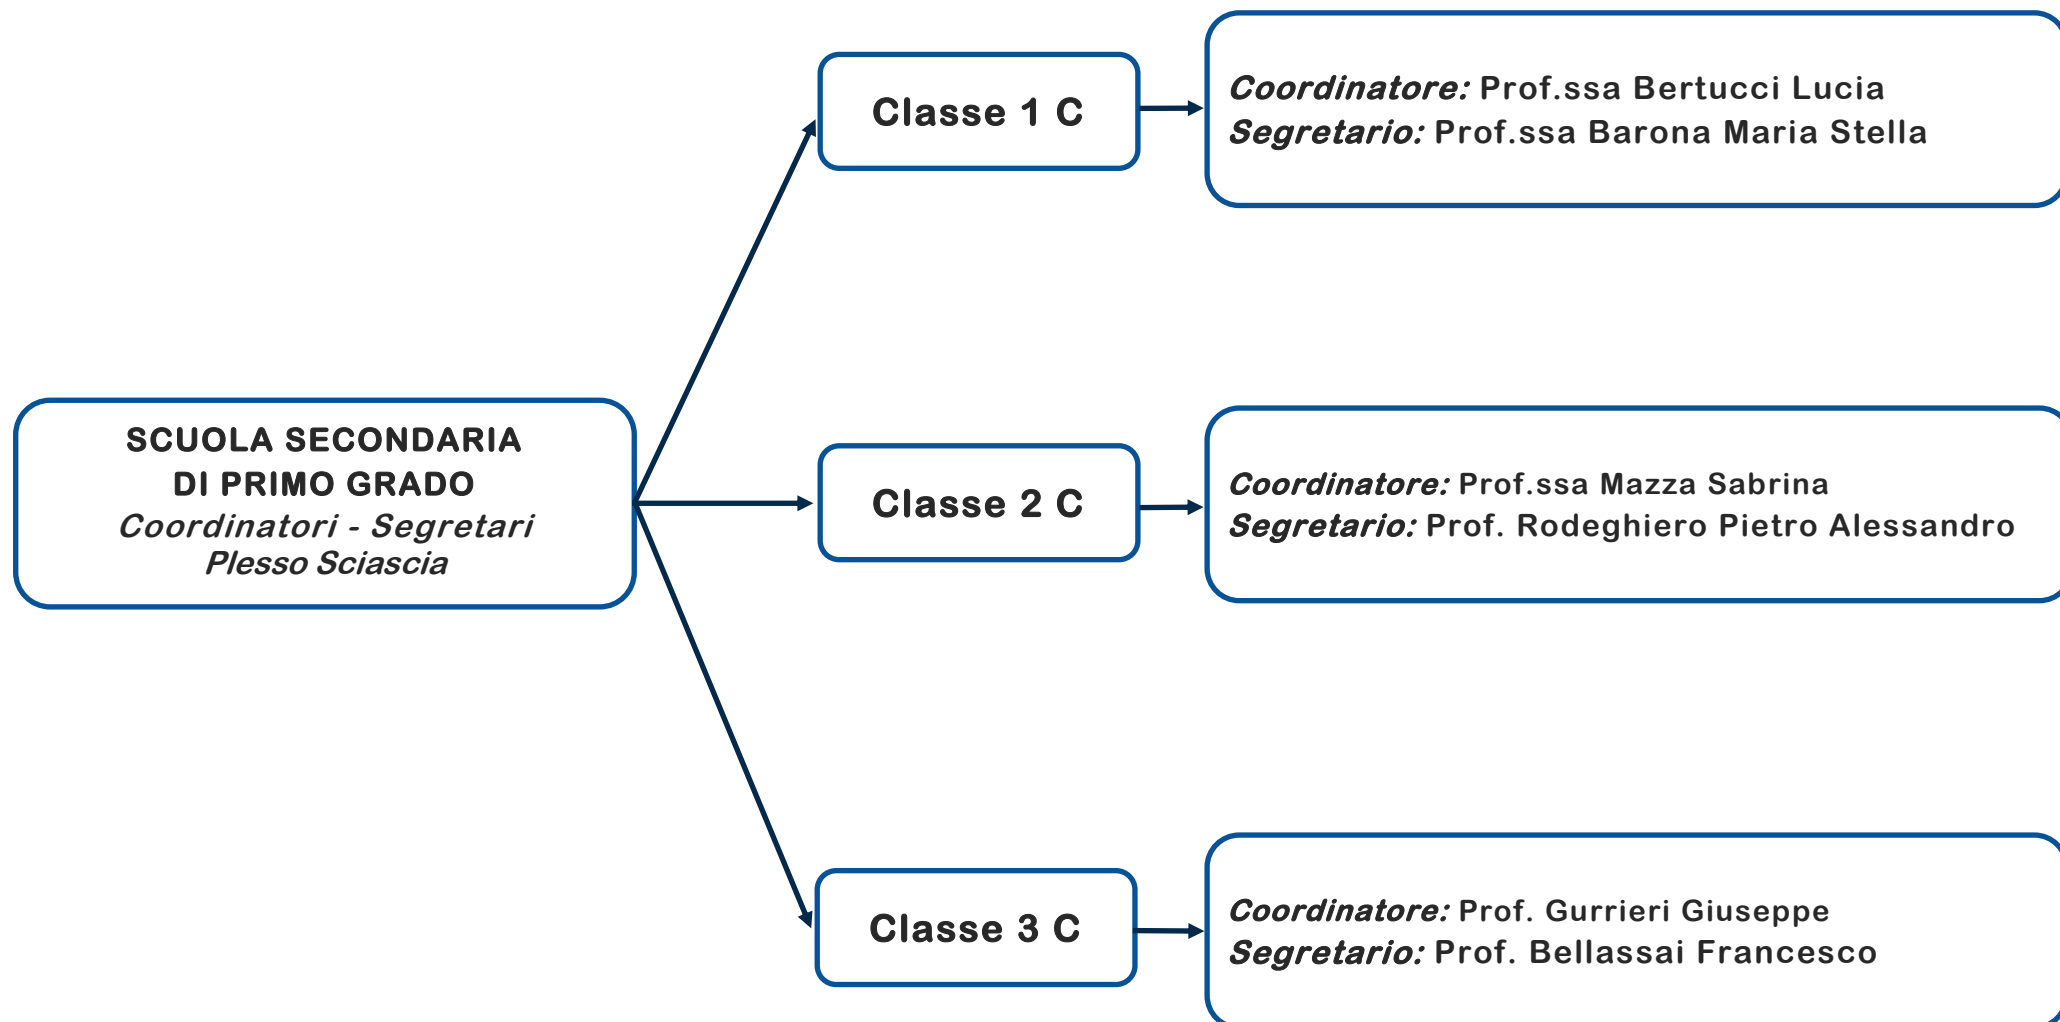

Istituto Comprensivo "Leonardo Sciascia"
Scuola dell'infanzia, Primaria e Secondaria Di 1° Grado
Via Malfà, 32 - 97019 VITTORIA (RG)
Cod. Fisc.: 91002500881 - Cod. Mecc. RGIC802008 -
E-mail: rgic802008@istruzione.it - Sito web: www.icsciasciascoglitti.edu.it