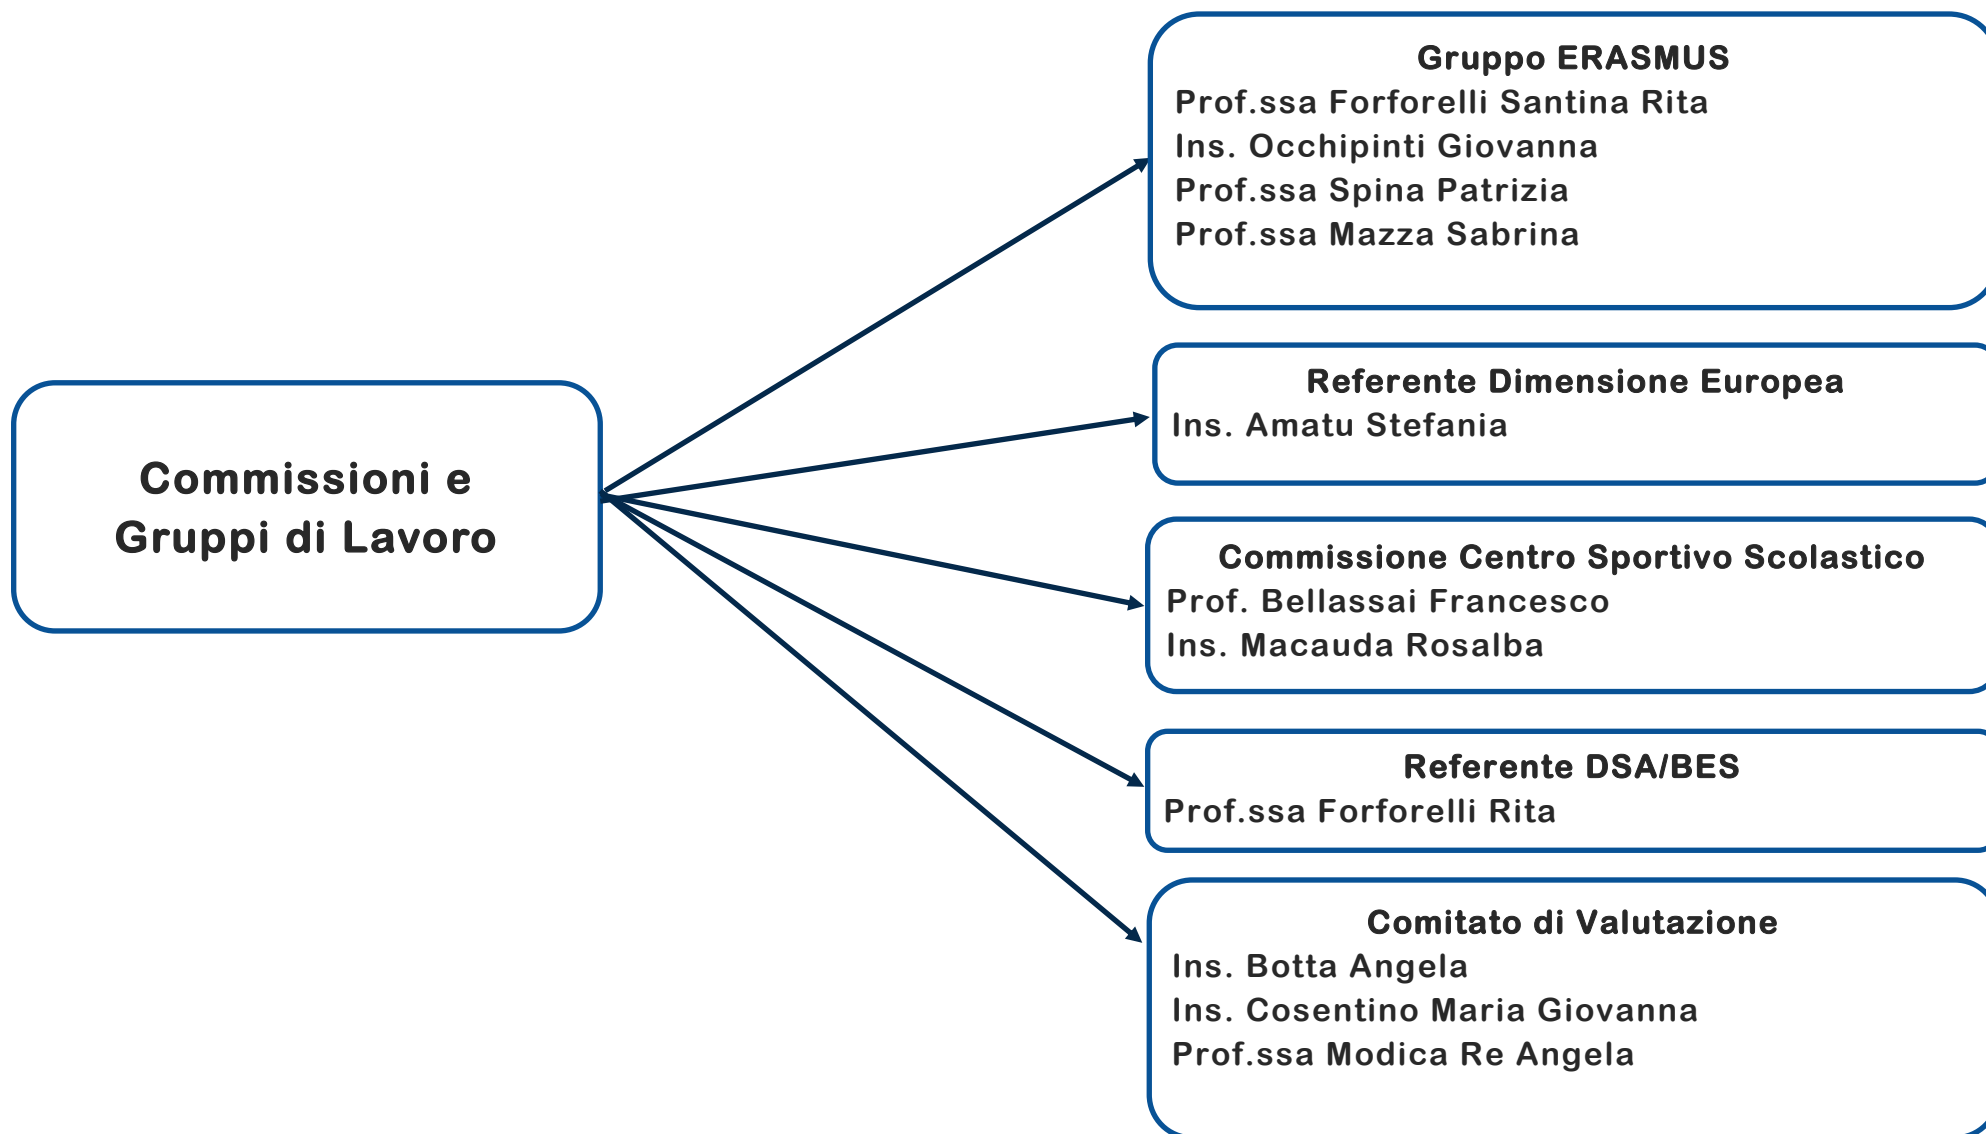

Istituto Comprensivo "Leonardo Sciascia"
Scuola dell'infanzia, Primaria e Secondaria Di 1° Grado
Via Malfà, 32 - 97019 VITTORIA (RG)
Cod. Fisc.: 91002500881 - Cod. Mecc. RGIC802008 -
E-mail: rgic802008@istruzione.it - Sito web: www.icsciasciascoglitti.edu.it