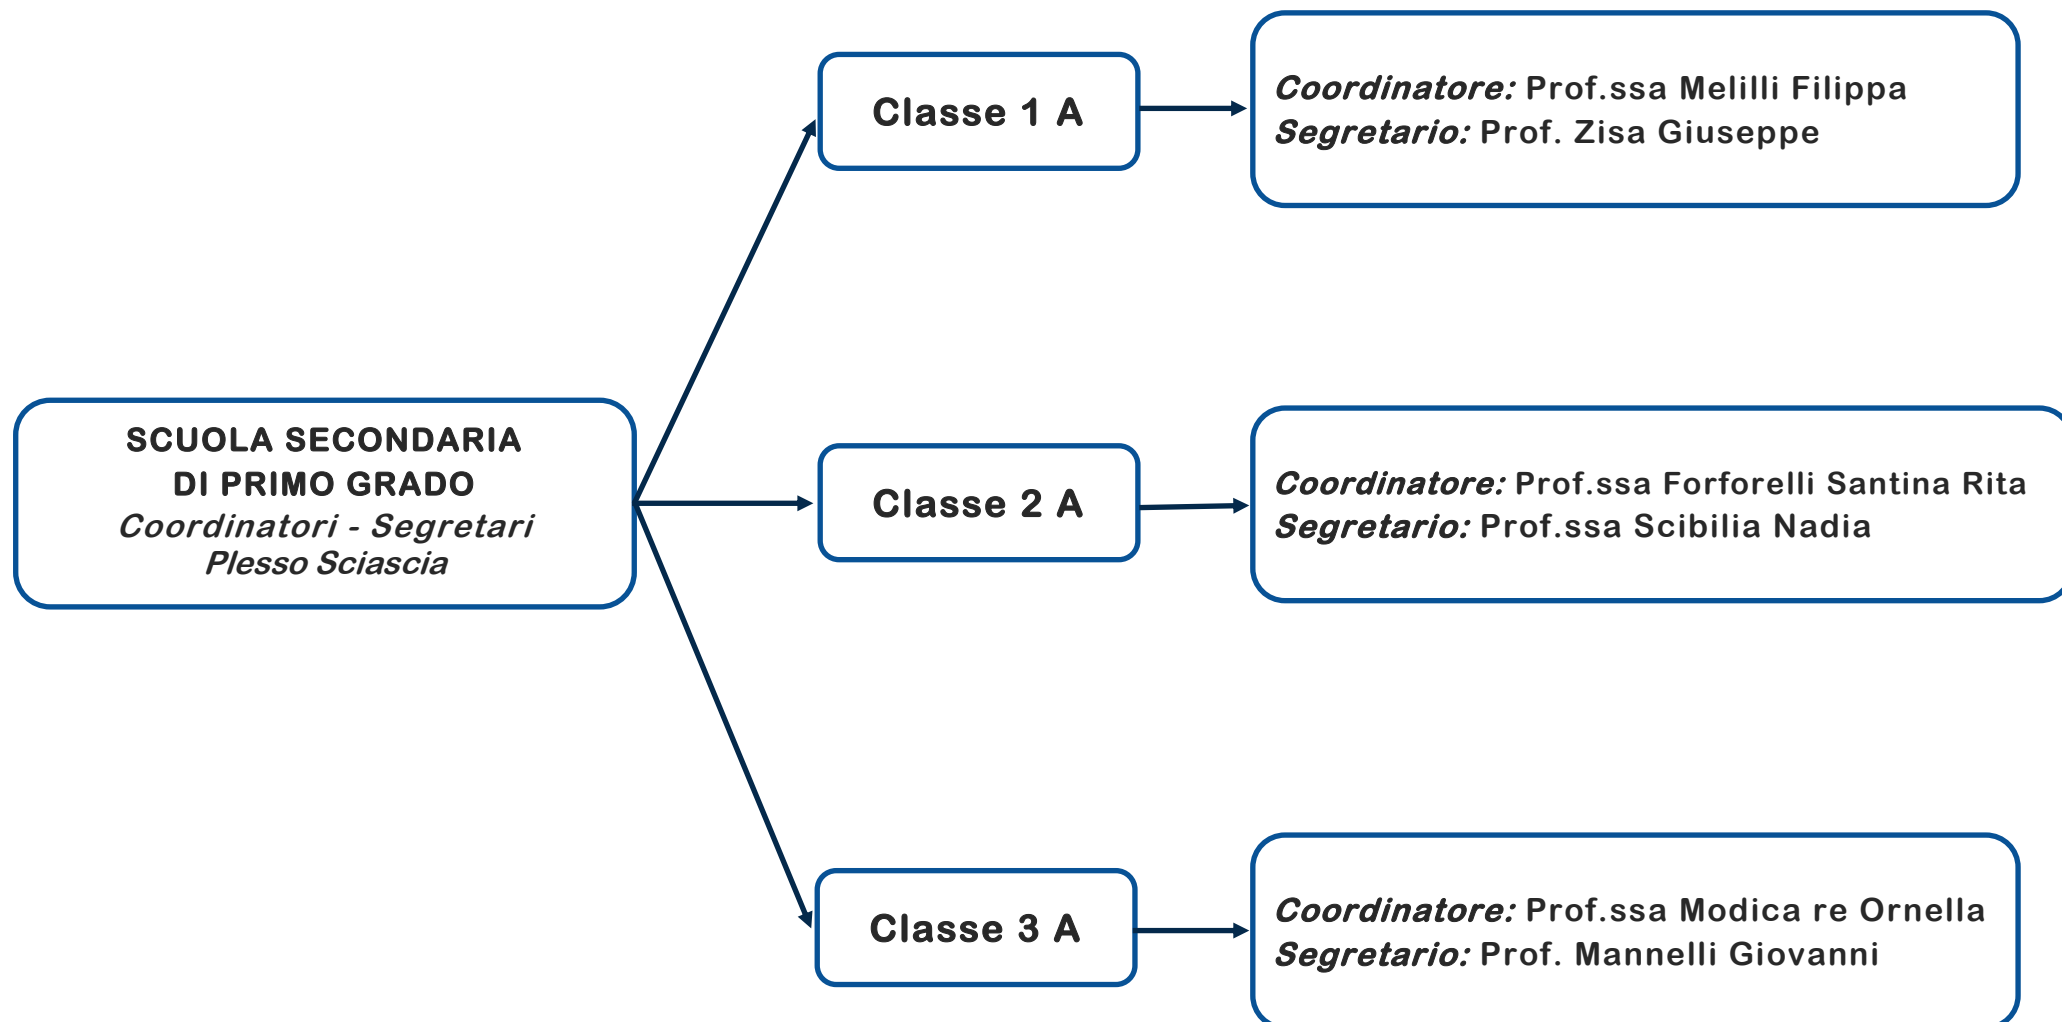

Istituto Comprensivo "Leonardo Sciascia"
Scuola dell'infanzia, Primaria e Secondaria Di 1° Grado
Via Malfà, 32 - 97019 VITTORIA (RG)
Cod. Fisc.: 91002500881 - Cod. Mecc. RGIC802008 -
E-mail: rgic802008@istruzione.it - Sito web: www.icsciasciascoglitti.edu.it